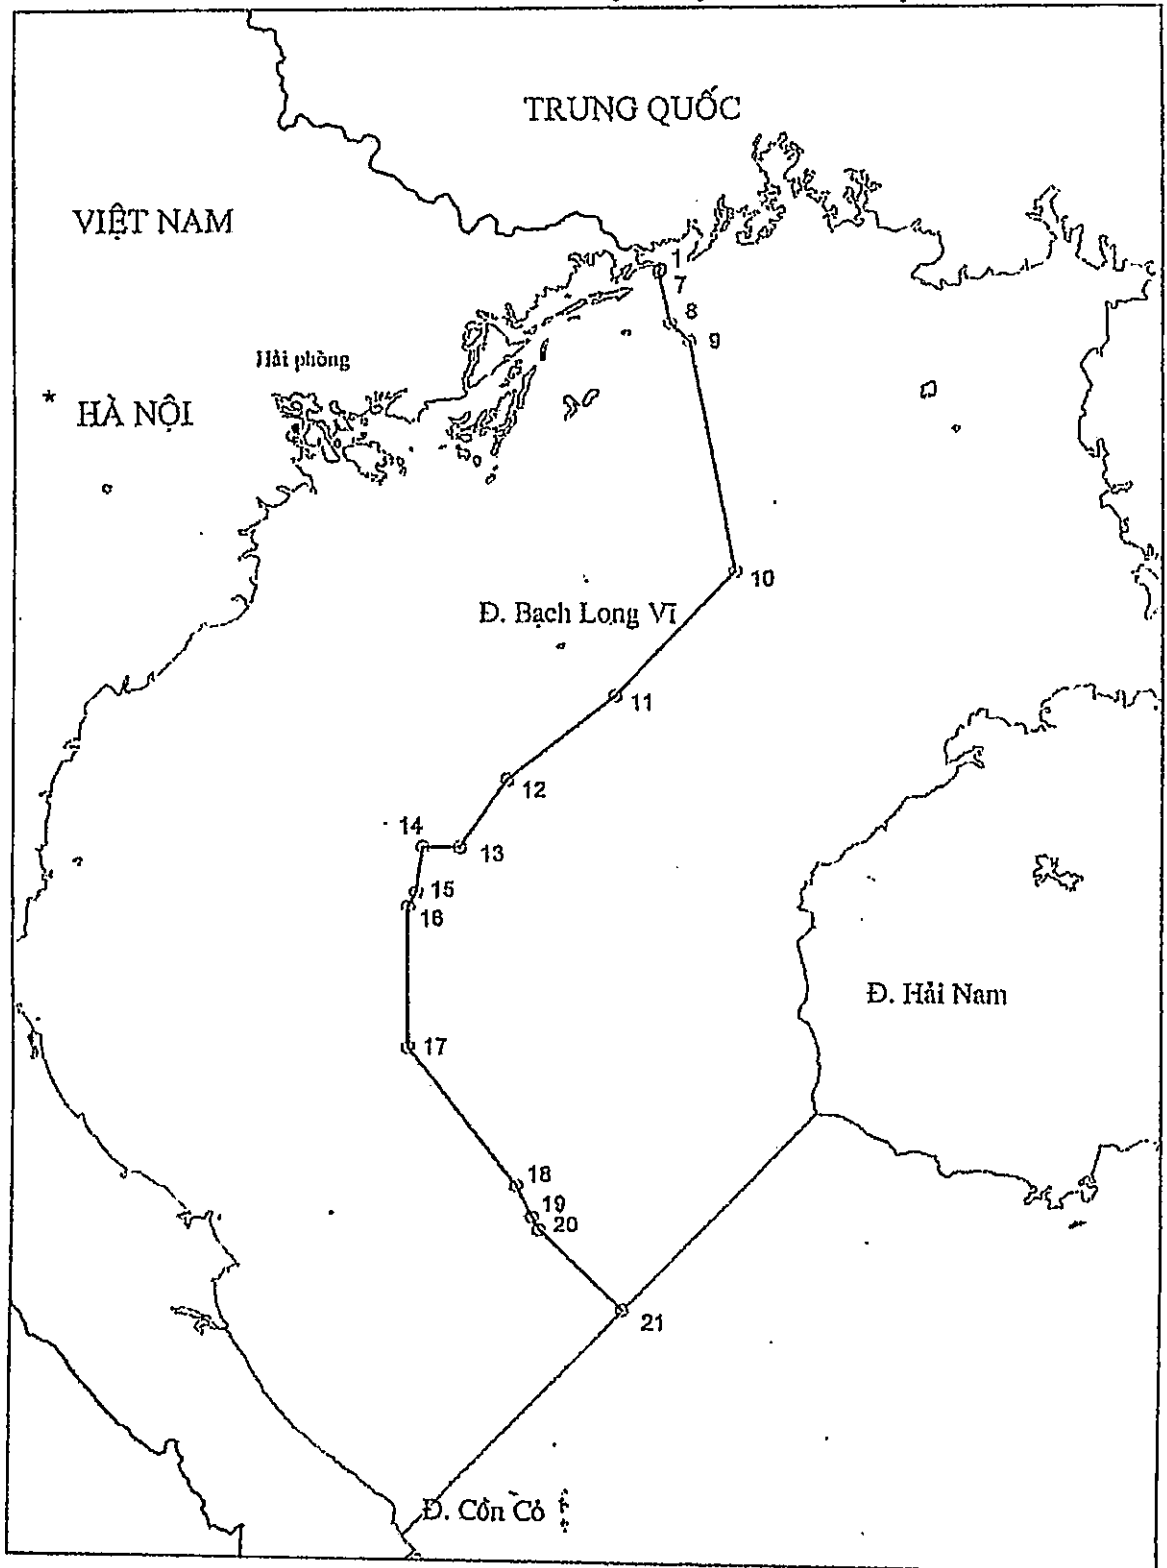

TỔNG ĐỒ TOÀN DIỆN VỊNH BẮC BỘ

BẢNG TỌA ĐỘ 21 ĐIỂM ĐƯỜNG PHÂN ĐỊNH VỊNH BẮC BỘ

	Vĩ độ	Kinh độ
Điểm số 1	21°28'12".5 Bắc	108°06'04".3 Đông
Điểm số 2	21°28'0".7 Bắc	108°06'01".6 Đông
Điểm số 3	21°27'50".1 Bắc	108°05'57".7 Đông
Điểm số 4	21°27'39".5 Bắc	108°05'51".5 Đông
Điểm số 5	21°27'28".2 Bắc	108°05'39".9 Đông
Điểm số 6	21°27'23".1 Bắc	108°05'38".8 Đông
Điểm số 7	21°27'8".2 Bắc	108°05'43".7 Đông
Điểm số 8	21°16'32" Bắc	108°08'05" Đông
Điểm số 9	21°12'35" Bắc	108°12'31" Đông
Điểm số 10	20°24'50" Bắc	108°22'45" Đông
Điểm số 11	19°57'33" Bắc	107°55'47" Đông
Điểm số 12	19°39'33" Bắc	107°31'40" Đông
Điểm số 13	19°25'26" Bắc	107°21'00" Đông
Điểm số 14	19°25'26" Bắc	107°12'43" Đông
Điểm số 15	19°16'40" Bắc	107°11'23" Đông
Điểm số 16	19°12'55" Bắc	107°09'34" Đông
Điểm số 17	18°42'52" Bắc	107°09'34" Đông
Điểm số 18	18°13'49" Bắc	107°34'00" Đông
Điểm số 19	18°07'08" Bắc	107°37'34" Đông
Điểm số 20	18°04'13" Bắc	107°39'09" Đông
Điểm số 21	17°47'00" Bắc	107°58'00" Đông